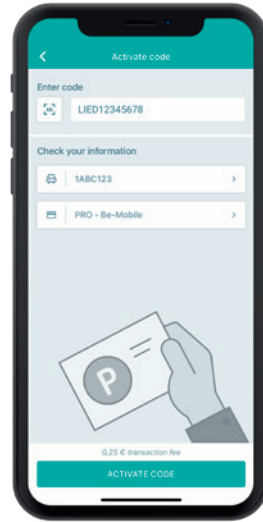

ONLINE

Wens je langer dan een halve dag te parkeren, koop dan voordelig online een **abonnement** voor een langere periode (liedekerke.intouch.be/eloket).

Het **activeren** van dit abonnement kan via sms of de 4411-app. Via sms stuur je de code van het abonnement, een spatie en je nummerplaat naar 4411. Via de **app** kies je het tabblad 'Parkeervouchers' en geef je de code van je aangekochte abonnement in. Selecteer de juiste nummerplaat en klik vervolgens op 'Start sessie'. Je kan meerdere abonnementen op voorhand online aankopen en deze via sms of de app van start laten gaan wanneer je er gebruik van wenst te maken.

DE BETALENDE ZONE

De betalende zone in Liedekerke bestaat uit enkele pendelparkings in de stationsomgeving:

1. 1 Parking Station 1 (aan de brug, kant industriezone)
  2. 2 Parking Station 2 (langsparking spoorwegtalud)
  3. 3 Parking industriezone
  4. 4 Parking Stationsstraat (langs de weg, tussen Stationsstraat en brug)
  5. 5 Parking Affligemsestraat
2. Blauwe zone (plaatselijke uitzonderingen)