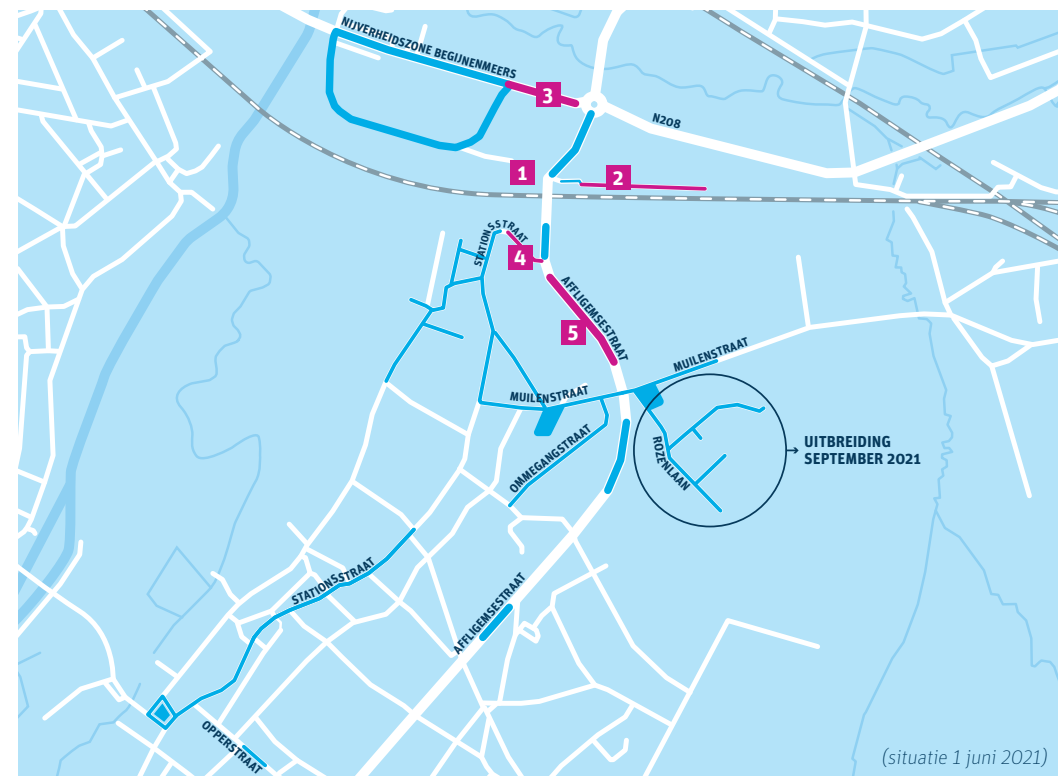

(situatie 1 juni 2021)

Betald parkeren van maandag tot vrijdag tussen 06.00 en 18.00 uur.